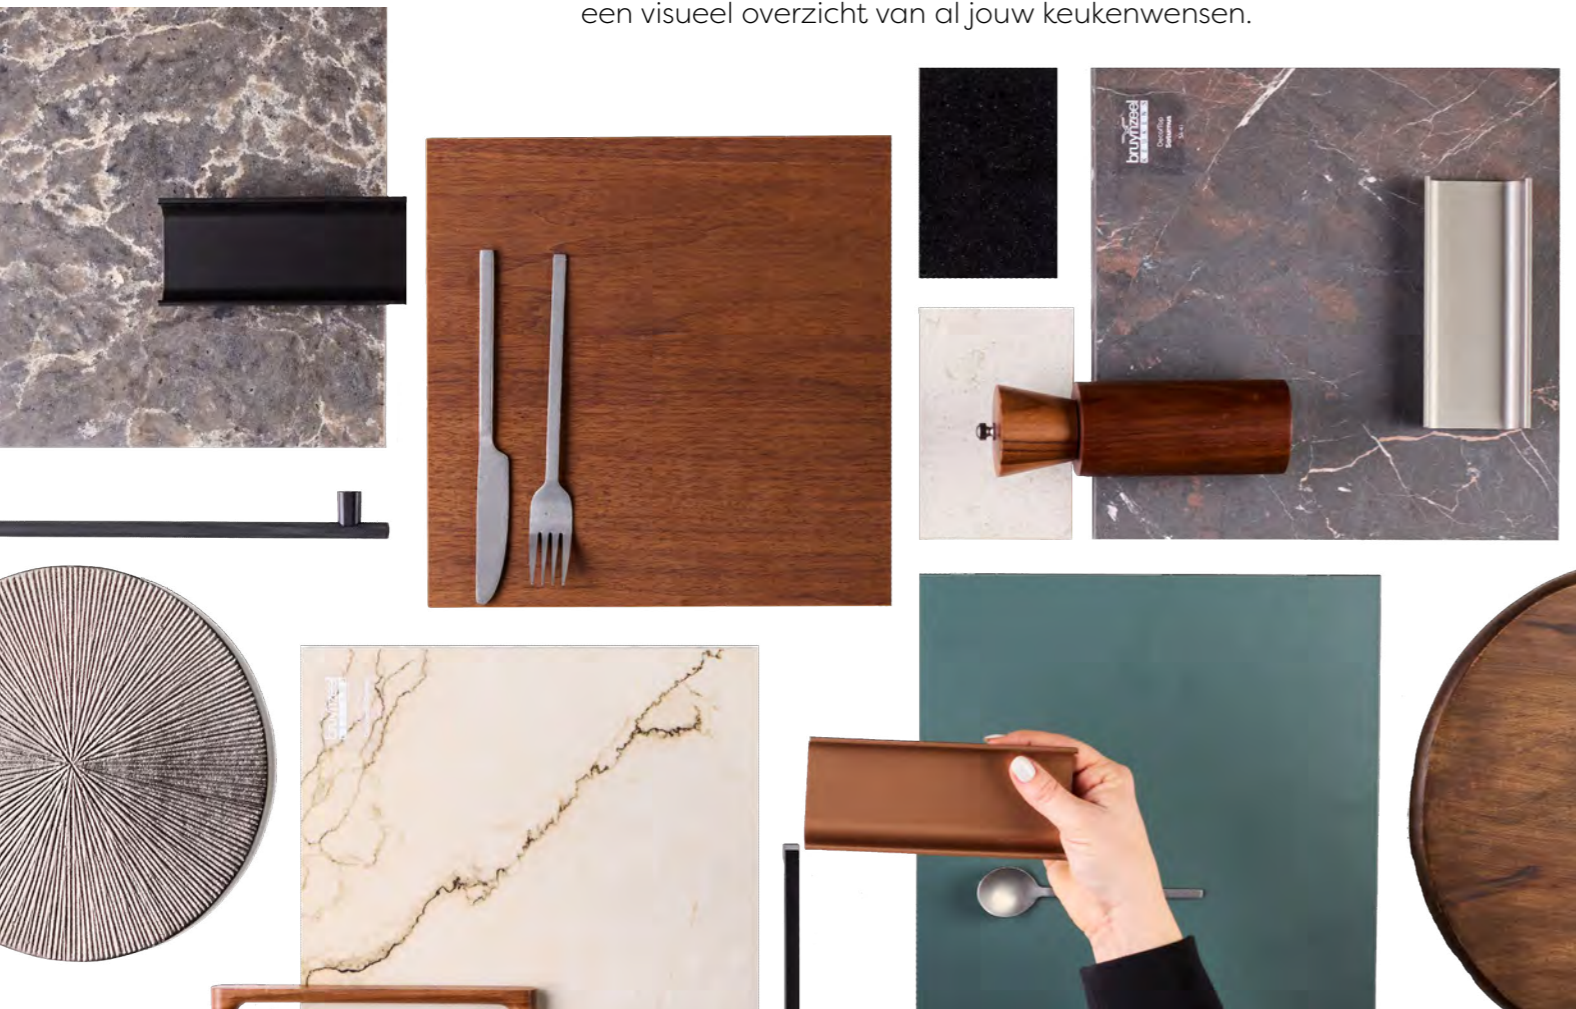

Maak je eigen moodboard

De keukens vinden die bij jou past?

Met de Moodboard Maker creëer je in 10 simpele stappen een visueel overzicht van al jouw keukenwensen.