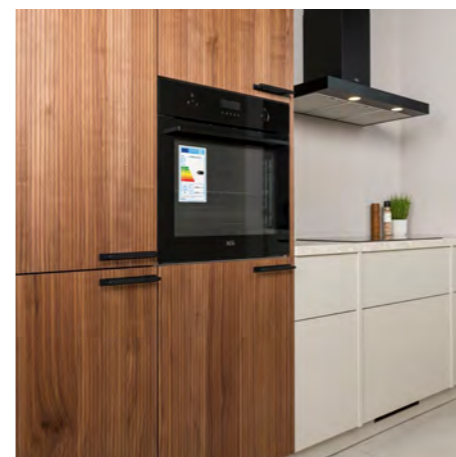

Duurzame keuzes

Naast een duurzame bedrijfsvoering, helpen we jou ook graag om duurzame keuzes te maken.

Ga bijvoorbeeld voor een **kokendwaterkraan** en bespaar gemiddeld zo'n 3.285 liter water per jaar. Of kies voor apparaten met **energielabel A of hoger** en beperk het energieverbruik in de keuken.

Ook kun je bewuste keuzes maken als het gaat om materialen. Kies bijvoorbeeld voor een bestekindeling van bamboe in plaats van kunststof. Daarnaast is onze eigen **Atlas keukendeur** met het milieukeurcertificaat ook een duurzame keuze.

Wil je jouw duurzame keuken compleet maken? Kies dan voor een **100% gerecycled Cosmolite®** keukenblad of een **Greengridz** keukenblad, beschikbaar in maar liefst 75 kleuren!