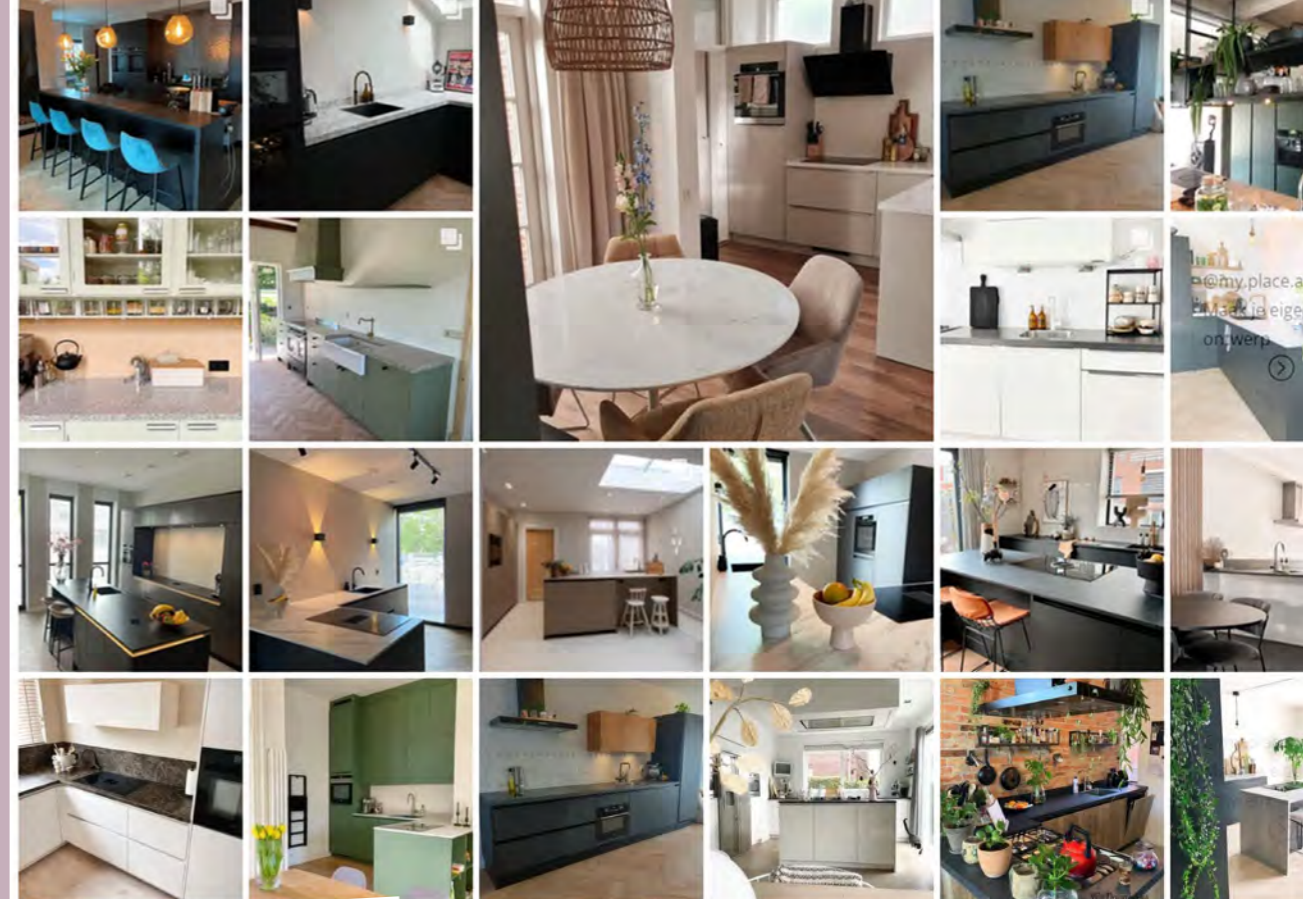

Keukenvoorstel 1
Plattegrond levensloop woningen

Maak kennis met de Atlas keuken in combinatie met een kunststof HPL werkblad, een keuken die van alle gemakken voorzien is. Het front en het werkblad zijn binnen dezelfde prijsgroep kosteloos in diverse kleuren en prints te verkrijgen, zo kun je altijd een keuken samenstellen die bij jou past.

Wil je jouw duurzame keuken compleet maken? Kies dan voor een **100% gerecycled Cosmolite®** keukenblad of een **Greengridz** keukenblad, beschikbaar in maar liefst 75 kleuren!

[Duurzame keuzes >](#)

De mogelijkheden zijn oneindig!

Neem een kijkje in de keukens van tevreden klanten!

📷 #bruynzeelkeukens

Thuis bij jou?

Thuis bij Bryan en Lucinda

Thuis bij Marcel en Simone

Thuis bij de familie Poppelaars

Zoveel wensen, zoveel grepen

Een erg belangrijk onderdeel van de keuken zijn de grepen. Het bepaalt niet alleen het uiterlijk van de keuken, ze zijn ook op het gebied van functionaliteit belangrijk.