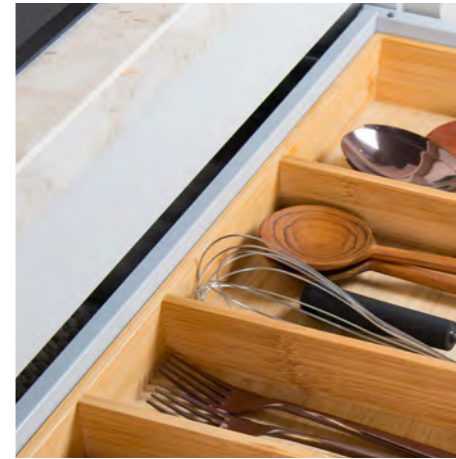

Duurzame keuzes

Naast een duurzame bedrijfsvoering, helpen we jou ook graag om duurzame keuzes te maken.

Ga bijvoorbeeld voor een **kokendwaterkraan** en bespaar gemiddeld zo'n 3.285 liter water per jaar. Of kies voor apparaten met **energielabel A of hoger** en beperk het energieverbruik in de keuken.

Ook kun je bewuste keuzes maken als het gaat om materialen. Kies bijvoorbeeld voor een bestekindeling van bamboe in plaats van kunststof. Daarnaast is onze eigen **Atlas keukendeur** met het milieukeurcertificaat ook een duurzame keuze.

Wil je jouw duurzame keuken compleet maken? Kies dan voor een **100% gerecycled Cosmolite®** keukenblad of een **Greengridz** keukenblad, beschikbaar in maar liefst 75 kleuren!